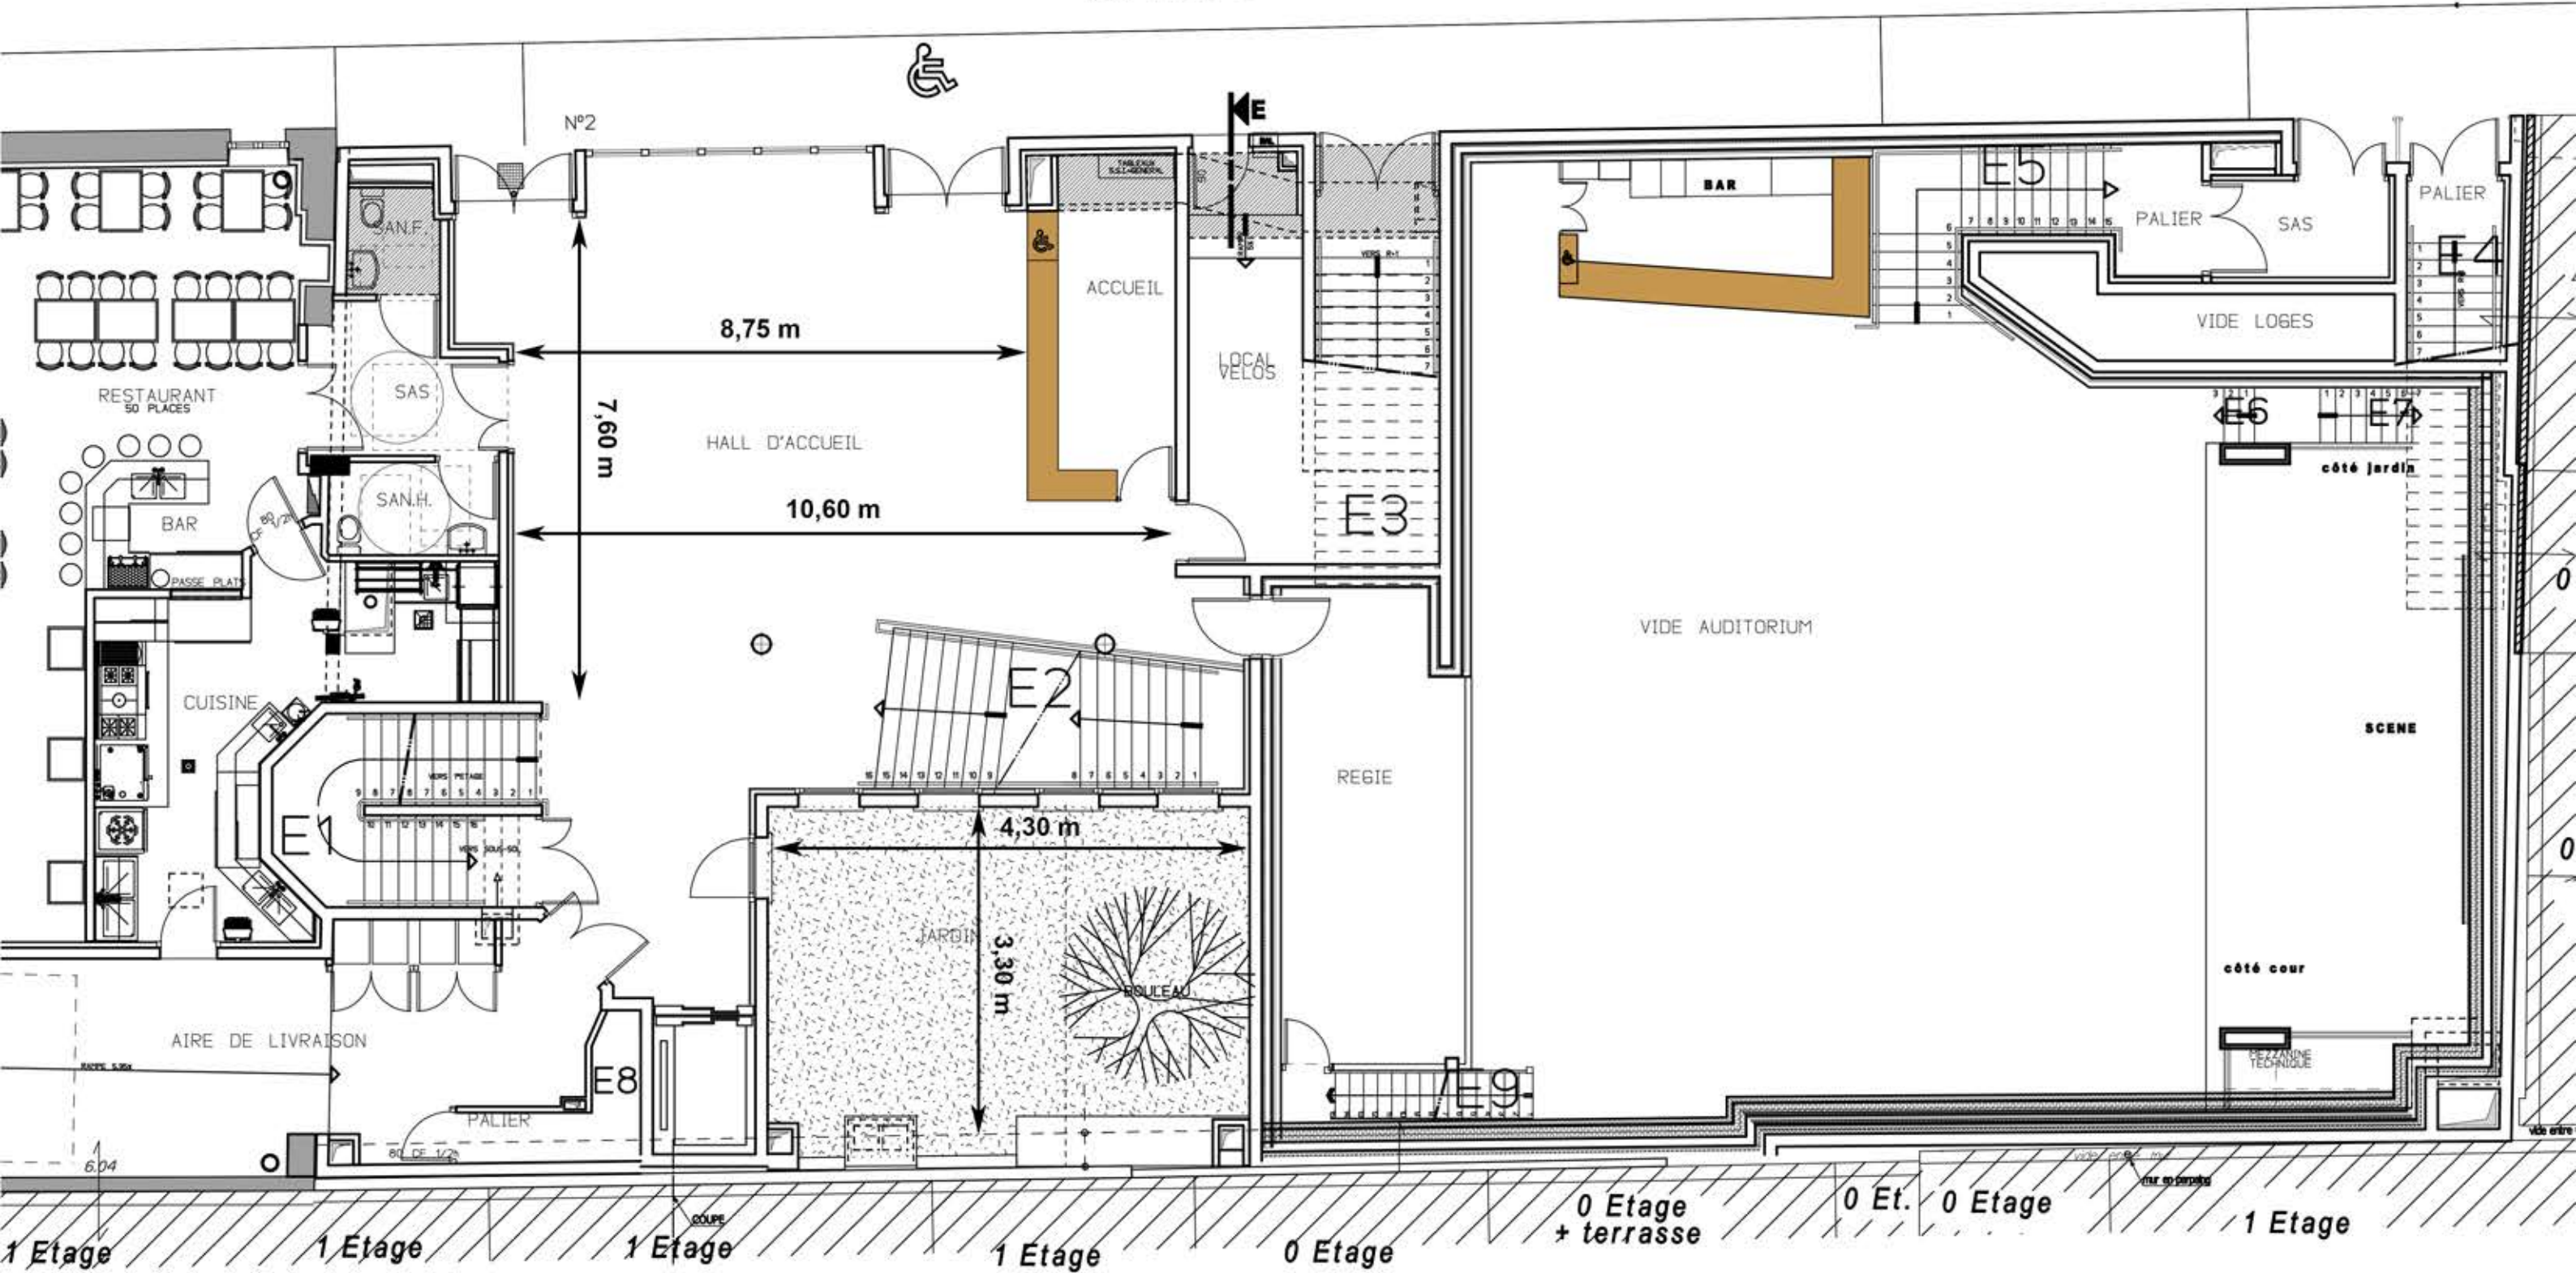

IMPASSE LAMIER

REZ-DE-CHAUSSEE ech:1/100°